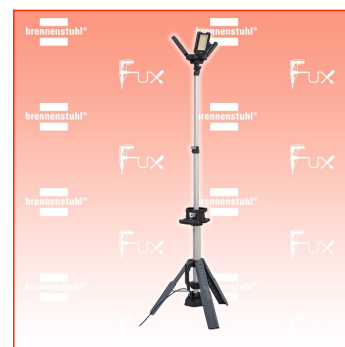

Fuxpreis CHF 266.00

inklusive 8.1% MwSt

Versand CHF 15.00

Beschreibung

Der Professional Stativ LED Baustrahler Dreikopf 13502 T eignet sich optimal zur Ausleuchtung von Baustellen, geschlossenen Räumen oder Hallen. Jeder einzelne der drei Strahler lässt sich individuell einstellen und erzielt so für jede Anforderung die optimale Lichtposition. Über die kostenlose BT-Control App mit 15m Funkreichweite können zahlreiche Einstellungen vorgenommen werden: Ein- und Ausschalten, Leuchtstärke, Gruppierung (bis zu 20 Strahler gleichzeitig steuerbar) und die Einstellung eines Timers. Der Baustrahler mit insgesamt vier Schaltstufen (100% - 75% - 50% - 25%) und überzeugt zudem durch folgende Eigenschaften:

- Kabellänge: 5m (H07RN-F2x1,0)
- Lichtstrom: 13500lm
- Leistung: 100W
- Farbtemperatur: 6500K
- Min. Nenneingangsspannung: 220V
- Max. Nenneingangsspannung: 240V
- Hohe Schlagfestigkeit: IK08
- Schutzklasse: II
- Extrem leistungsfähiger 360° LED-Baustrahler mit 13500lm eignet sich optimal zur Ausleuchtung von Baustellen, geschlossenen Räumen oder Hallen - optimales Licht der Arbeitsumgebung mit 360° Abstrahlwinkel
- Jedes der drei Strahler-Elemente ist einzeln einstellbar, um für jede Anforderung die passende Lichtposition zu erreichen - zusätzlich kann der gesamte Strahlerkopf geneigt werden und auf eine Höhe von bis zu 2,2m ausgefahren werden
- Der LED Arbeitsstrahler verfügt über vier Schaltstufen 100% - 75% - 50% - 25% und 5m Kabel (H07RN-F 2X1,0) - Kompakt und vollständig zusammenklappbare Stativleuchte (eingeklappt nur 103cm lang) mit 3 stabilen Standfüssen
- Der Baustellenstrahler IP54 ist für äusserst anspruchsvolle Bedingungen ausgelegt - für den Baustelleneinsatz und den ständigen Einsatz im Freien
- Bluetooth Steuerung über die kostenlose BT-Control App mit 15m Funkreichweite - Ein- und Ausschalten, Einstellung der Leuchtstärke, Gruppierung (bis zu 20 Strahler gleichzeitig steuerbar), sowie das automatische Ausschalten über einen Timer