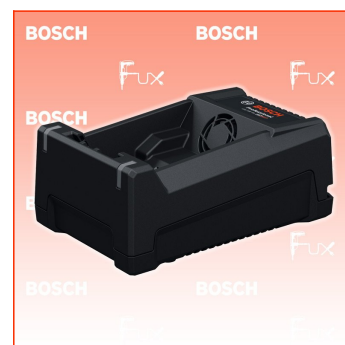

PDF erstellt am: 04.04.2026

Alle Angaben ohne Gewähr und solange Vorrat reicht!

Bosch Professional GAL 12 V/18V-80 Schnellladegerät

Bestell- und Artikelnummer: 01600A037CH

Fuxpreis CHF 88.00

inklusive 8.1% MwSt

Versand CHF 15.00

Beschreibung

12-V- und 18-V-Schnellladegerät

- Einfach und bequem, ein Ladegerät für alle deine 12V- und 18V-Bosch Professional-Akkus
- Schnelles Aufladen mit 8-A-Ladestrom, der einen 18V-Akku mit 5,5 Ah in 46 und einen 12V-Akku mit 4,0 Ah in 37 Minuten vollständig auflädt
- Reduziert mit intelligentem Active Air Cooling 3.0 die Ausfallzeiten, indem es den vor, während und nach dem Laden kühlt
- Praktisch und kompakt dank Bay-in-Bay-Lösung

Produkt-Highlights

Einfach und komfortabel: Das GAL 12V/18V-80 Professional ist ein schnelles Dual-Voltage-Ladegerät für alle 12V- und 18V-Bosch Professional-Akkus. Dank eines Ladestroms von 8 A kannst du einen 18V-Akku mit 5,5 Ah in 46 Minuten und einen 12V-Akku mit 4,0 Ah in 37 Minuten vollständig aufladen. Dieses Ladegerät reduziert mit intelligentem Active Air Cooling 3.0 die Ausfallzeiten, indem es den vor, während und nach dem Laden kühlt. Dieses kompakte Ladegerät verfügt über eine praktische Bay-in-Bay-Lösung.