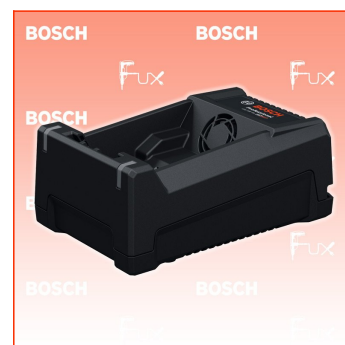

PDF erstellt am: 19.05.2026

Alle Angaben ohne Gewähr und solange Vorrat reicht!

Bosch Professional GAL 12 V/18V-80 Schnellladegerät

Bestell- und Artikelnummer: 01600A037CH

Fuxpreis CHF 89.00

inklusive 8.1% MwSt

Versand CHF 15.00

Beschreibung

12-V- und 18-V-Schnellladegerät

- Einfach und bequem, ein Ladegerät für alle deine 12V- und 18V-Bosch Professional-Akkus
- Schnelles Aufladen mit 8-A-Ladestrom, der einen 18V-Akku mit 5,5 Ah in 46 und einen 12V-Akku mit 4,0 Ah in 37 Minuten vollständig auflädt
- Reduziert mit intelligentem Active Air Cooling 3.0 die Ausfallzeiten, indem es den vor, während und nach dem Laden kühlt
- Praktisch und kompakt dank Bay-in-Bay-Lösung

Produkt-Highlights

Einfach und komfortabel: Das GAL 12V/18V-80 Professional ist ein schnelles Dual-Voltage-Ladegerät für alle 12V- und 18V-Bosch Professional-Akkus. Dank eines Ladestroms von 8 A kannst du einen 18V-Akku mit 5,5 Ah in 46 Minuten und einen 12V-Akku mit 4,0 Ah in 37 Minuten vollständig aufladen. Dieses Ladegerät reduziert mit intelligentem Active Air Cooling 3.0 die Ausfallzeiten, indem es den vor, während und nach dem Laden kühlt. Dieses kompakte Ladegerät verfügt über eine praktische Bay-in-Bay-Lösung.