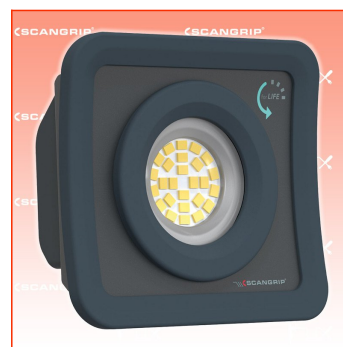

Fux Elektrowerkzeuge GmbH

Dorfstrasse 20b • 4444 Rümlingen

Telefon: 062 791 44 44

Natel: 079 247 44 44

Fax: 062 299 26 74

info@fuxtools.ch • www.fuxtools.ch

- Elektrowerkzeuge
- Rasenmäher
- Benzin-Geräte
- Kleingeräte
- Verkauf und Rep.

PDF erstellt am: 19.05.2026

Alle Angaben ohne Gewähr und solange Vorrat reicht!

Scangrip NOVA MINI Kompakter Akku-Flutlichtstrahler for LIFE

Bestell- und Artikelnummer: 03.6200

Listenpreis CHF 81.72

Fuxpreis CHF 69.00

inklusive 8.1% MwSt

Versand CHF 15.00

Beschreibung

Ultrakompakte Akku-Arbeitsleuchte mit 1000 Lumen

NOVA MINI ist eine USB-C-Handarbeitsleuchte mit Akku, die unentbehrlich für Profis ist. Mit ihren kompakten Abmessungen ist sie besonders tragbar und lässt sich leicht durch den Tag tragen. Sie verfügt über ein patentiertes SMART GRIP 4-in-1-System, das mehrere Funktionen in einem einzigen Bauteil vereint. Der Ring an der Lampe, der auf der Funktionalität basiert, die Sie z. B. von Mobiltelefonen kennen, verbessert den Griffkomfort bei längerem Gebrauch und verbessert das ergonomische Gesamterlebnis. Der Clip lässt sich sicher an dem Arbeitsgürtel befestigen, so dass Sie die Leuchte den ganzen Tag über bei sich tragen können. Ein starker eingebauter Magnet ermöglicht eine flexible Positionierung, wenn Sie beide Hände für eine Aufgabe benötigen. Außerdem kann der SMART GRIP auf jeder Oberfläche als Standfuß dienen.

NOVA MINI ist langlebig und beständig gegen Wasser und Staub (IP65). Sie ist mit einem hocheffizienten Multi-LED-Design mit 26 LEDs ausgestattet und liefert bis zu 1000 Lumen - was für eine so kleine Lampe absolut einzigartig ist. Darüber hinaus gibt die benutzerfreundliche Batterieanzeige an, wie viel Strom noch übrig ist.