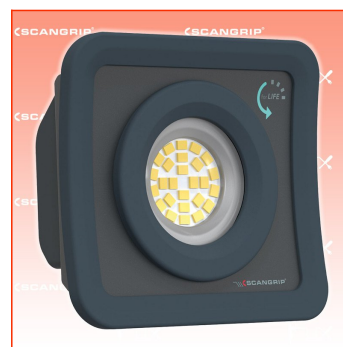

MWST Nr.
CHE-113.604.739 MWST

Fux Elektrowerkzeuge GmbH

Dorfstrasse 20b • 4444 Rümlingen

Telefon: 062 791 44 44

Natel: 079 247 44 44

Fax: 062 299 26 74

info@fuxtools.ch • www.fuxtools.ch

- Elektrowerkzeuge
- Rasenmäher
- Benzin-Geräte
- Kleingeräte
- Verkauf und Rep.

PDF erstellt am: 04.04.2026

Alle Angaben ohne Gewähr und solange Vorrat reicht!

Scangrip NOVA MINI Kompakter Akku-Flutlichtstrahler for LIFE

Bestell- und Artikelnummer: 03.6200

Listenpreis CHF 81.72

Fuxpreis CHF 69.00

inklusive 8.1% MwSt

Versand CHF 15.00

Beschreibung

Ultrakompakte Akku-Arbeitsleuchte mit 1000 Lumen

NOVA MINI ist eine USB-C-Handarbeitsleuchte mit Akku, die unentbehrlich für Profis ist. Mit ihren kompakten Abmessungen ist sie besonders tragbar und lässt sich leicht durch den Tag tragen. Sie verfügt über ein patentiertes SMART GRIP 4-in-1-System, das mehrere Funktionen in einem einzigen Bauteil vereint. Der Ring an der Lampe, der auf der Funktionalität basiert, die Sie z. B. von Mobiltelefonen kennen, verbessert den Griffkomfort bei längerem Gebrauch und verbessert das ergonomische Gesamterlebnis. Der Clip lässt sich sicher an dem Arbeitsgürtel befestigen, so dass Sie die Leuchte den ganzen Tag über bei sich tragen können. Ein starker eingebauter Magnet ermöglicht eine flexible Positionierung, wenn Sie beide Hände für eine Aufgabe benötigen. Außerdem kann der SMART GRIP auf jeder Oberfläche als Standfuß dienen.

NOVA MINI ist langlebig und beständig gegen Wasser und Staub (IP65). Sie ist mit einem hocheffizienten Multi-LED-Design mit 26 LEDs ausgestattet und liefert bis zu 1000 Lumen - was für eine so kleine Lampe absolut einzigartig ist. Darüber hinaus gibt die benutzerfreundliche Batterieanzeige an, wie viel Strom noch übrig ist.