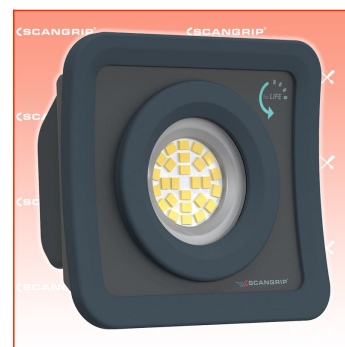

Fux Elektrowerkzeuge GmbH

Dorfstrasse 20b • 4444 Rümlingen

Telefon: 062 791 44 44

Natel: 079 247 44 44

Fax: 062 299 26 74

info@fuxtools.ch • www.fuxtools.ch

- Elektrowerkzeuge
- Rasenmäher
- Benzin-Geräte
- Kleingeräte
- Verkauf und Rep.

PDF erstellt am: 04.07.2026

Alle Angaben ohne Gewähr und solange Vorrat reicht!

Scangrip NOVA MINI Kompakter Akku-Flutlichtstrahler for LIFE

Bestell- und Artikelnummer: 03.6200

Listenpreis CHF 81.72

Fuxpreis CHF 69.00

inklusive 8.1% MwSt

Versand CHF 15.00

Beschreibung

Ultrakompakte Akku-Arbeitsleuchte mit 1000 Lumen

NOVA MINI ist eine USB-C-Handarbeitsleuchte mit Akku, die unentbehrlich für Profis ist. Mit ihren kompakten Abmessungen ist sie besonders tragbar und lässt sich leicht durch den Tag tragen. Sie verfügt über ein patentiertes SMART GRIP 4-in-1-System, das mehrere Funktionen in einem einzigen Bauteil vereint. Der Ring an der Lampe, der auf der Funktionalität basiert, die Sie z. B. von Mobiltelefonen kennen, verbessert den Griffkomfort bei längerem Gebrauch und verbessert das ergonomische Gesamterlebnis. Der Clip lässt sich sicher an dem Arbeitsgürtel befestigen, so dass Sie die Leuchte den ganzen Tag über bei sich tragen können. Ein starker eingebauter Magnet ermöglicht eine flexible Positionierung, wenn Sie beide Hände für eine Aufgabe benötigen. Außerdem kann der SMART GRIP auf jeder Oberfläche als Standfuß dienen.

NOVA MINI ist langlebig und beständig gegen Wasser und Staub (IP65). Sie ist mit einem hocheffizienten Multi-LED-Design mit 26 LEDs ausgestattet und liefert bis zu 1000 Lumen - was für eine so kleine Lampe absolut einzigartig ist. Darüber hinaus gibt die benutzerfreundliche Batterieanzeige an, wie viel Strom noch übrig ist.