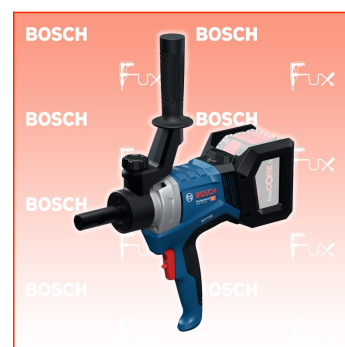

Produkt-Highlights

Das GRW 18V-120 ist das ideale Rührwerk, wenn häufig kleine Mengen in kleinen Behältern gerührt werden müssen. Dieses ergonomische Rührwerk ist komfortabel und rückenfreundlich durch seine kompakten Abmessungen, die gut verstellbare Handgriffposition und die 13-cm-Verlängerung. Spritzfreies Rühren war nie einfacher mit 3 Optionen zur Feinjustierung der Rührgeschwindigkeit: über das Drehrad zur Geschwindigkeitsauswahl, den Gasgebeschalter oder per Sanftanlauf. Diese kompakte Alternative zu einem großen Rührwerk verfügt über einen kraftvollen Motor, der für zuverlässiges Rühren verschiedener Materialien sorgt. Die ausgewählte Arbeitsdrehzahl, die auch unter höherer Last konstant bleibt, sorgt zudem für ausgezeichnete Rührleistung. Darüber hinaus schaltet KickBack Control das Werkzeug aus, um die Gefahr plötzlicher Werkzeugreaktionen bei unerwartetem Ansteigen des Drehmoments zu reduzieren.

Ausstattung und Anwendung

Das Akku-Rührwerk Bosch GRW 18V-120 ist das richtige Werkzeug für Trockenbauer und Stuckateure, Fliesenleger und Maler sowie für Maurer und Restaurateure. Dieses vielseitige Werkzeug ist für zahlreiche Rühraufgaben geeignet: Verputzmasse für Trockenbauwände und Gipskartonplatten, Fliesenkleber für Wände und Fußböden, große Mengen an Wand- und Deckenfarbe, Mörtel oder Putz für Maurerarbeiten sowie Ausgleichsmasse für Fußböden.

Zusätzliche Informationen

Das Werkzeug ist mit allen M14-Rührkörpern mit einem Durchmesser von bis zu 120 mm sowie allen Bosch und AMPShare 18V-Akkus kompatibel.

Technische Daten

- Akkuspannung 18 V
- Leerlaufdrehzahl 600 min⁻¹
- Verpackungsabmessungen (Breite x Länge x Höhe) 355 x 395 x 115 mm