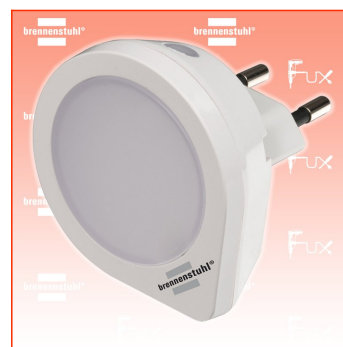

## Brennenstuhl LED Nachtlicht mit Dämmerungssensor / Nachtlicht Steckdose

Bestell- und Artikelnummer: 1173190010

Listenpreis CHF 10.90

**Fuxpreis CHF 9.30**

inklusive 8.1% MwSt

Versand CHF 15.00

### Beschreibung

Das extrem stromsparende LED Nachtlicht mit Dämmerungssensor schaltet bei Dunkelheit / Dämmerung automatisch ein und bei Helligkeit wieder aus. Das Nachtlicht steuert also automatisch die Schaltzeit, daher ist ein manuelles Schalten nicht notwendig. Das Orientierungslicht mit Euro-Stecker überzeugt außerdem durch folgende Eigenschaften:

- Das Nachtlicht mit einer LED bewirkt ein sanftes und unaufdringliches Licht - vermittelt Sicherheit in dunklen Räumen
- LED Orientierungslicht eignet sich perfekt überall da, wo sanftes Licht benötigt wird, bspw. im Kinder- oder Schlafzimmer oder auch im Flur
- Das Steckdosenlicht verfügt über praktischen einen Dämmerungssensor (Tag/Nacht-Sensor): Schaltet bei Dunkelheit / Dämmerung automatisch ein und bei Helligkeit wieder aus
- Sehr energiesparendes LED Nachtlicht mit einem extrem geringen Stromverbrauch mit 0,2 W
- Extrem geringer Stromverbrauch 0,2 W
- Vermittelt Sicherheit in dunklen Räumen
- LEDs: 1
- Lichtstrom: 5 lm
- 220V-240V 50Hz

### Technische Daten

- Batterie Technologie: Alkaline
- Aufladbar: Nein
- Batterie Bauart: Mignon AA LR6
- Batterie enthalten: Ja
- Art der Leuchte: Nachtlicht
- Werkstoff Gehäuse: Kunststoff
- Lichtstrom: 60 lm
- Mit Ein-/ Ausschalter: Ja
- Schutzart (IP): IP20
- Geeignet für Außenbereich: Nein
- Mit Steckdose: Nein
- Mit USB Ausgang: Nein
- Eingangsspannungsart: Gleichspannung (DC)
- Erfassungswinkel horizontal: 100 °
- Max. Reichweite frontal: 3 m
- Höhe: 6,10 cm