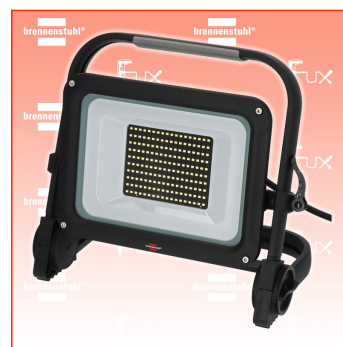

inklusive 8.1% MwSt

Versand CHF 15.00

Beschreibung

Der LED Strahler JARO 14062 M ist ein extrem energieeffizienter LED-Fluter mit 100W Leistung, der höchsten Ansprüchen gerecht wird. Durch die Schutzart IP65 (staubdicht und strahlwassergeschützt) eignet er sich nicht nur für die Ausleuchtung im Innenbereich, sondern idealerweise für den Einsatz in Außenbereichen. Der LED Außenstrahler überzeugt außerdem durch seine extrem flache Bauform und seine Robustheit. Die verbauten Everlight SMD-LEDs sorgen für eine außergewöhnlich lange Lebensdauer und ihre spezielle Lichtstreuung für großflächige Ausleuchtung. Durch die Betätigung des Schalters an der Rückseite können die verschiedenen Lichtstufen 100% - 50% - 25% eingestellt werden, sodass die Lichtstärke an die individuellen Bedürfnisse angepasst werden kann. Zudem überzeugt der LED-Strahler durch folgende Eigenschaften:

- Leistung: 100W
- Lichtstrom: 11500lm
- Schaltstufen: 100% - 50% - 25%
- Frontscheibe aus Sicherheitsglas
- Farbtemperatur: 6500K
- Schlagfestigkeit: IK08
- Extrem kompakter und leichter LED Bauscheinwerfer mit einer Leistung von 100W eignet sich bestens für den Einsatz im Außenbereich dank der Schutzart IP65 (staubdicht und strahlwassergeschützt)
- LED Baustrahler mit Leichtem und klappbarem Alurahmen, Kunststoff-Schutzecken und Tragegriff - perfekt für die Verwendung auf Baustellen, in Garagen oder Werkstätten
- Energieeffizienter und wartungsfreier LED Arbeitsstrahler mit superhellen Everlight SMD-LEDs, welche einen Lichtstrom von 11500lm erzeugen, verfügt über eine Schnellverriegelung am Gestell - ideal für eine einhändige Arretierung des Strahlers
- Stufenlos schwenkbare LED Arbeitsleuchte mit modernem und robustem Aluminium-Gehäuse sorgt für perfektes Arbeitslicht in jedem Winkel - zusätzlich verfügt der Strahler über einen Schalter mit Lichtstufenfunktion 100% - 50% - 25%
- Mobiler LED Strahler JARO mit 5m Kabellänge (H07RN-F 3G1.0) und einer Frontscheibe aus Sicherheitsglas