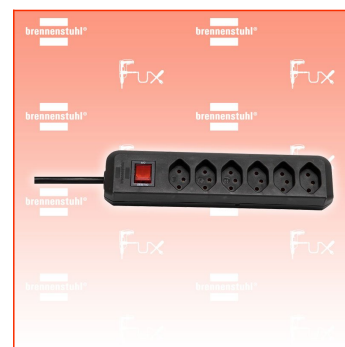

PDF erstellt am: 19.05.2026

Alle Angaben ohne Gewähr und solange Vorrat reicht!

Brennenstuhl cleverLINE Steckdosenleiste 6-fach

Bestell- und Artikelnummer: 1159462716

Listenpreis CHF 10.38

Fuxpreis CHF 8.80

inklusive 8.1% MwSt

Versand CHF 15.00

Beschreibung

- Die zeitlose Steckdosenleiste der Linie cleverLINE im attraktiven und schlanken Design. Mit 6 Steckdoseneinsätze besteht die Möglichkeit bis zu 6 Geräte anzuschliessen.
Der praktische beleuchtete Sicherheitsschalter zeigt die Bereitschaft der Steckdosenleiste an. Die Steckdosenleiste mit 2m Kabel in schwarzer Farbe bietet ausreichend Flexibilität und findet am gewünschten Ort seinen geeigneten Platz. Zudem überzeugt die Steckdosenleiste cleverLINE durch folgende Eigenschaften:
- Modernes und schlankes Design
- Mit beleuchteten Sicherheitsschalter
- Mit 2m H05VV-F 3G1,0
- Belastbar bis 10 A / 2300 W
- Halterung zum einfachen Befestigen an Wänden und Möbeln mit Magnet und Anschraubvorrichtung (nicht inkl. Artikel 1159460006 und 1159460007)

Technische Daten

- Kabellänge: 2 m
- Höhe: 4,20 cm
- Länge: 25,50 cm
- Gewicht: 0,38 kg
- Breite: 6,30 cm
- Gehäusefarbe: schwarz
- Anwendung: Haushalt
- Befestigungsart: Nicht zutreffend
- Steckerart: Gerader Stecker
- Anzahl der Steckdosen gesamt: 6
- Steckdosenanordnung: 0°
- USB Typ-Ausgangsbuchse: Nicht zutreffend
- Schutzart (IP): IP20