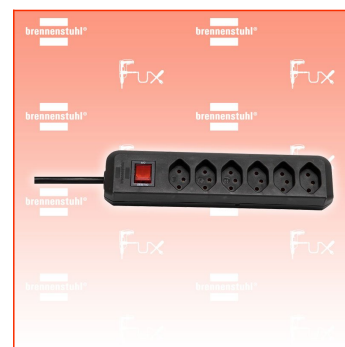

PDF erstellt am: 04.04.2026

Alle Angaben ohne Gewähr und solange Vorrat reicht!

Brennenstuhl cleverLINE Steckdosenleiste 6-fach

Bestell- und Artikelnummer: 1159462716

Listenpreis CHF 10.38

Fuxpreis CHF 8.80

inklusive 8.1% MwSt

Versand CHF 15.00

Beschreibung

- Die zeitlose Steckdosenleiste der Linie cleverLINE im attraktiven und schlanken Design. Mit 6 Steckdoseneinsätze besteht die Möglichkeit bis zu 6 Geräte anzuschliessen.
Der praktische beleuchtete Sicherheitsschalter zeigt die Bereitschaft der Steckdosenleiste an. Die Steckdosenleiste mit 2m Kabel in schwarzer Farbe bietet ausreichend Flexibilität und findet am gewünschten Ort seinen geeigneten Platz. Zudem überzeugt die Steckdosenleiste cleverLINE durch folgende Eigenschaften:
- Modernes und schlankes Design
- Mit beleuchteten Sicherheitsschalter
- Mit 2m H05VV-F 3G1,0
- Belastbar bis 10 A / 2300 W
- Halterung zum einfachen Befestigen an Wänden und Möbeln mit Magnet und Anschraubvorrichtung (nicht inkl. Artikel 1159460006 und 1159460007)

Technische Daten

- Kabellänge: 2 m
- Höhe: 4,20 cm
- Länge: 25,50 cm
- Gewicht: 0,38 kg
- Breite: 6,30 cm
- Gehäusefarbe: schwarz
- Anwendung: Haushalt
- Befestigungsart: Nicht zutreffend
- Steckerart: Gerader Stecker
- Anzahl der Steckdosen gesamt: 6
- Steckdosenanordnung: 0°
- USB Typ-Ausgangsbuchse: Nicht zutreffend
- Schutzart (IP): IP20