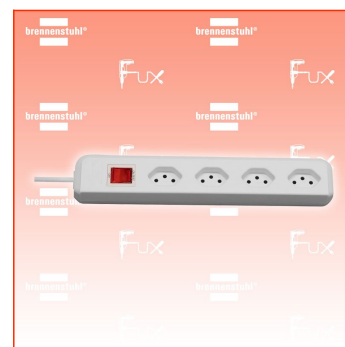

PDF erstellt am: 04.07.2026

Alle Angaben ohne Gewähr und solange Vorrat reicht!

Brennenstuhl cleverLINE Steckdosenleiste 4-fach 90°

Bestell- und Artikelnummer: 1159462614

Listenpreis CHF 10.38

Fuxpreis CHF 8.80

inklusive 8.1% MwSt

Versand CHF 15.00

Beschreibung

- Die zeitlose Steckdosenleiste der Linie cleverLINE im attraktiven und schlanken Design. Mit 4 Steckdoseneinsätze in 90° Anordnung geeignet für Winkelstecker. Die Steckdosenleiste mit 1,5m Kabel in schwarzer Farbe bietet ausreichend Flexibilität und findet am gewünschten Ort seinen geeigneten Platz. Zudem überzeugt die Steckdosenleiste cleverLINE durch folgende Eigenschaften:
- Modernes und schlankes Design
- Steckdosen im Winkel von 90° angeordnet
- Bestens geeignet zum Anschluss von Winkelsteckern
- Mit beleuchteten Sicherheitsschalter
- Mit 1,5m H05VV-F 3G1,0
- Belastbar bis 10 A / 2300 W

Technische Daten

- Kabellänge: 1,50 m
- Höhe: 4,20 cm
- Länge: 29,50 cm
- Gewicht: 0,33 kg
- Breite: 5 cm
- Farbe: weiß
- Geeignet für 19" Einbau: Nein
- Anwendung: Haushalt
- Befestigungsart: Nicht zutreffend
- Mit Hand-/ Fußschalter: Nein
- Mit Funksteuerung: Nein
- Steckerart: Gerader Stecker
- Steckdosenanordnung: 90°
- Schutzart (IP): IP20
- Absicherung: Sicherungsautomat
- Anzahl der Steckdosen gesamt: 4
- Geeignet für Einbaumontage: Nein
- Max. elektr. Belastbarkeit: 2300 W