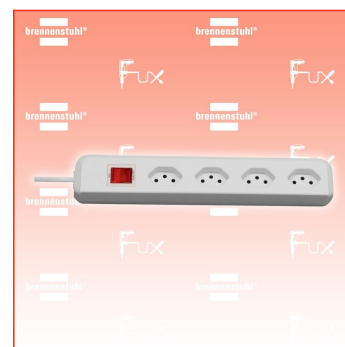

PDF erstellt am: 04.04.2026

Alle Angaben ohne Gewähr und solange Vorrat reicht!

Brennenstuhl cleverLINE Steckdosenleiste 4-fach 90°

Bestell- und Artikelnummer: 1159462614

Listenpreis CHF 10.38

Fuxpreis CHF 8.80

inklusive 8.1% MwSt

Versand CHF 15.00

Beschreibung

- Die zeitlose Steckdosenleiste der Linie cleverLINE im attraktiven und schlanken Design. Mit 4 Steckdoseneinsätze in 90° Anordnung geeignet für Winkelstecker. Die Steckdosenleiste mit 1,5m Kabel in schwarzer Farbe bietet ausreichend Flexibilität und findet am gewünschten Ort seinen geeigneten Platz. Zudem überzeugt die Steckdosenleiste cleverLINE durch folgende Eigenschaften:
- Modernes und schlankes Design
- Steckdosen im Winkel von 90° angeordnet
- Bestens geeignet zum Anschluss von Winkelsteckern
- Mit beleuchteten Sicherheitsschalter
- Mit 1,5m H05VV-F 3G1,0
- Belastbar bis 10 A / 2300 W

Technische Daten

- Kabellänge: 1,50 m
- Höhe: 4,20 cm
- Länge: 29,50 cm
- Gewicht: 0,33 kg
- Breite: 5 cm
- Farbe: weiß
- Geeignet für 19" Einbau: Nein
- Anwendung: Haushalt
- Befestigungsart: Nicht zutreffend
- Mit Hand-/ Fußschalter: Nein
- Mit Funksteuerung: Nein
- Steckerart: Gerader Stecker
- Steckdosenanordnung: 90°
- Schutzart (IP): IP20
- Absicherung: Sicherungsautomat
- Anzahl der Steckdosen gesamt: 4
- Geeignet für Einbaumontage: Nein
- Max. elektr. Belastbarkeit: 2300 W