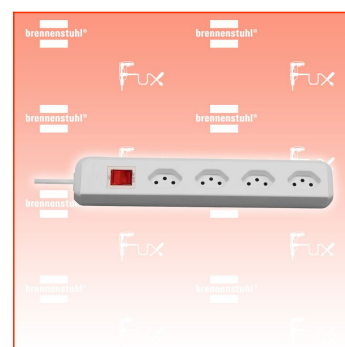

PDF erstellt am: 19.05.2026

Alle Angaben ohne Gewähr und solange Vorrat reicht!

Brennenstuhl cleverLINE Steckdosenleiste 4-fach 90°

Bestell- und Artikelnummer: 1159462614

Listenpreis CHF 10.38

Fuxpreis CHF 8.80

inklusive 8.1% MwSt

Versand CHF 15.00

Beschreibung

- Die zeitlose Steckdosenleiste der Linie cleverLINE im attraktiven und schlanken Design. Mit 4 Steckdoseneinsätze in 90° Anordnung geeignet für Winkelstecker. Die Steckdosenleiste mit 1,5m Kabel in schwarzer Farbe bietet ausreichend Flexibilität und findet am gewünschten Ort seinen geeigneten Platz. Zudem überzeugt die Steckdosenleiste cleverLINE durch folgende Eigenschaften:
- Modernes und schlankes Design
- Steckdosen im Winkel von 90° angeordnet
- Bestens geeignet zum Anschluss von Winkelsteckern
- Mit beleuchteten Sicherheitsschalter
- Mit 1,5m H05VV-F 3G1,0
- Belastbar bis 10 A / 2300 W

Technische Daten

- Kabellänge: 1,50 m
- Höhe: 4,20 cm
- Länge: 29,50 cm
- Gewicht: 0,33 kg
- Breite: 5 cm
- Farbe: weiß
- Geeignet für 19" Einbau: Nein
- Anwendung: Haushalt
- Befestigungsart: Nicht zutreffend
- Mit Hand-/ Fußschalter: Nein
- Mit Funksteuerung: Nein
- Steckerart: Gerader Stecker
- Steckdosenanordnung: 90°
- Schutzart (IP): IP20
- Absicherung: Sicherungsautomat
- Anzahl der Steckdosen gesamt: 4
- Geeignet für Einbaumontage: Nein
- Max. elektr. Belastbarkeit: 2300 W