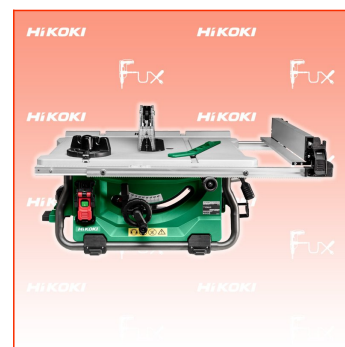

PDF erstellt am: 03.07.2026

Alle Angaben ohne Gewähr und solange Vorrat reicht!

Hikoki C3610DRJ Akku-Tischkreissäge

Bestell- und Artikelnummer: C3610DRJBASIC

Listenpreis CHF 863.72

Fuxpreis CHF 691.00

inklusive 8.1% MwSt

Frankolieferung

Beschreibung

- Soft-Start Funktion
- Überlastschutz
- Elektrische Bremse - stoppt den Motor und das Sägeblatt binnen 3 Sekunden
- Perfekte Auflagefläche durch extra lange Tischverlängerung (nach rechts 880 mm, nach links 445 mm)
- Einfache Einstellung der Gehrungswinkel und Schnitttiefe durch große Bedienknöpfe
- Ablagefach für Werkzeuge
- Gleiche Schnittkapazität wie eine strombetriebene Tischkreissäge
- Wahlweise auch mit dem AC/DC Adapter ET36A (optionales Zubehör) zu betreiben
- Staubabsaugadapter für Fremdsaugung am Gerät vorhanden (Innendurchmesser 36 mm)
- Tischgröße 730 x 559 mm, erweiterbar auf maximal 880 x 709 mm

Technische Daten

- Akkuspannung 36 V
- Leerlaufdrehzahl 5000 min⁻¹
- Max. Sägeleistung bei 90° 79 mm
- Sägeleistung bei 45° 57 mm
- Sägeblatt Ø 255 mm
- Bohrung Ø 30 mm
- Abmessung (LxBXH) 915 x 765 x 375 mm
- Gewicht 30.5 kg