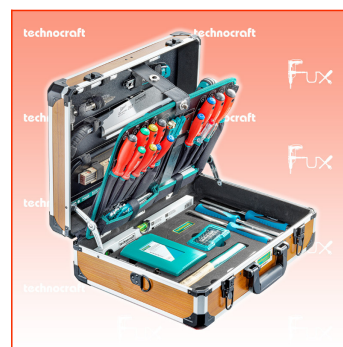

Frankolieferung

Beschreibung

PRO WOOD 4 Alu-Werkzeugkoffer in attraktivem holzfarbigem Design

Bestückt mit allem was man zur Bearbeitung von Holz benötigt, wie Japanzugsäge, Stechbeitel, Schreinerwinkel, Parallelanreisser, Forstnerbohrer, Schraubendreher usw. Jedes Werkzeug hat seinen festen Platz, dies erleichtert die Übersicht sowie die Ordnung und spart somit auch eine Menge Zeit.

Technische Daten

- 126 Teile
- Abmessung 490 x 390 x 170 mm
- Gewicht 12.6 kg

Standard-Ausrüstung

- 1 TCP Alu-Taschenlampe, 170mm
- 1 TC Universalmesser, 18mm BLK
- 1 TC Abbrechklingen-Satz, 18mm
- 1 TC Bauschlüssel, "CH"-Mod., 180mm
- 1 SHO Japan Zugsäge 265 mm, 16 Zähne/Zoll
- 1 TCP Metallsägebogen Modell CH 300 mm
- 1 TCP Gliedermeter, 2m SB
- TC Wkzg-Satz, verchromt, 5tlg BLK
- 1 TCP Rollmeter, 5m
- 1 TCP Kombizange, 160mm SB
- 1 TC Universal-Schere, gerade, 190mm
- 1 TCP Wapu-Zange mit Schnellverstellung
- 1 TCP Beisszange, 200mm BLK
- 1 TCP Gabel-Ringschlüssel, 8mm
- 1 TCP Gabel-Ringschlüssel, 9mm
- 1 TCP Gabel-Ringschlüssel, 10mm
- 1 TCP Gabel-Ringschlüssel, 11mm
- 1 TCP Gabel-Ringschlüssel, 13mm
- 1 TCP Gabel-Ringschlüssel, 14mm
- 1 TCP Gabel-Ringschlüssel, 17mm
- 1 TCP Gabel-Ringschlüssel, 19mm
- 1 TCP PH-Schraubendreher, PH1, 2-K
- 1 TCP PH-Schraubendreher, PH2, 2-K
- 1 TCP PZ-Schraubendreher, PZ1, 2-K BLK
- 1 TCP PZ-Schraubendreher, PZ2, 2-K BLK
- 1 TCP SZ-Schraubendreher, Nr. 3, 2-K BLK