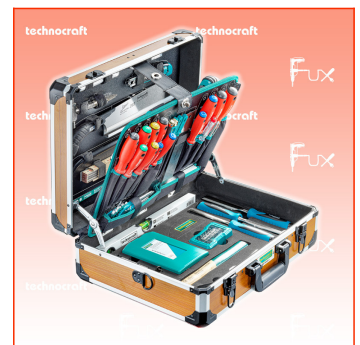

Frankolieferung

Beschreibung

PRO WOOD 4 Alu-Werkzeugkoffer in attraktivem holzfarbigem Design

Bestückt mit allem was man zur Bearbeitung von Holz benötigt, wie Japanzugsäge, Stechbeitel, Schreinerwinkel, Parallelanreisser, Forstnerbohrer, Schraubendreher usw. Jedes Werkzeug hat seinen festen Platz, dies erleichtert die Übersicht sowie die Ordnung und spart somit auch eine Menge Zeit.

Technische Daten

- 126 Teile
- Abmessung 490 x 390 x 170 mm
- Gewicht 12.6 kg

Standard-Ausrüstung

- 1 TCP Alu-Taschenlampe, 170mm
- 1 TC Universalmesser, 18mm BLK
- 1 TC Abbrechklingen-Satz, 18mm
- 1 TC Bauschlüssel, "CH"-Mod., 180mm
- 1 SHO Japan Zugsäge 265 mm, 16 Zähne/Zoll
- 1 TCP Metallsägebogen Modell CH 300 mm
- 1 TCP Gliedermeter, 2m SB
- TC Wkzg-Satz, verchromt, 5tlg BLK
- 1 TCP Rollmeter, 5m
- 1 TCP Kombizange, 160mm SB
- 1 TC Universal-Schere, gerade, 190mm
- 1 TCP Wapu-Zange mit Schnellverstellung
- 1 TCP Beisszange, 200mm BLK
- 1 TCP Gabel-Ringschlüssel, 8mm
- 1 TCP Gabel-Ringschlüssel, 9mm
- 1 TCP Gabel-Ringschlüssel, 10mm
- 1 TCP Gabel-Ringschlüssel, 11mm
- 1 TCP Gabel-Ringschlüssel, 13mm
- 1 TCP Gabel-Ringschlüssel, 14mm
- 1 TCP Gabel-Ringschlüssel, 17mm
- 1 TCP Gabel-Ringschlüssel, 19mm
- 1 TCP PH-Schraubendreher, PH1, 2-K
- 1 TCP PH-Schraubendreher, PH2, 2-K
- 1 TCP PZ-Schraubendreher, PZ1, 2-K BLK
- 1 TCP PZ-Schraubendreher, PZ2, 2-K BLK
- 1 TCP SZ-Schraubendreher, Nr. 3, 2-K BLK