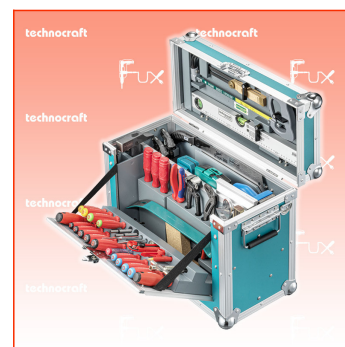

inklusive 8.1% MwSt

Frankolieferung

Beschreibung

Die kompakteste und leichteste Schreiner Leichtbau-Werkzeugkiste mit Markenwerkzeugen im technocraft Sortiment!

Die Schreiner Leichtbau-Werkzeugkiste COMPACT MAX PRO ist die kompakteste und leichteste Schreiner Werkzeugkiste von technocraft bestückt mit 104 Werkzeugen von Marken wie PB Swiss Tools, KNIPEX, BAHCO, RALI, technocraft. Mit nur gerade 20 kg eignet sich die Kiste optimal für den mobilen Einsatz, den Service-Bereich oder auch für die Werkstatt. Trotz allem sind alle wichtigen Werkzeuge für den täglichen Einsatz mit dabei. Jedes Werkzeug hat seinen festen Platz für optimale Übersicht und Ordnung zu jeder Zeit.

Auch ein wenig Stauraum bietet die Leichtbaukiste für eigene ergänzende Werkzeuge. Durch die stabile Konstruktion kann die Kiste mit bis zu 100 kg belastet und auch als Podest benutzt werden. Die Kiste ist abschliessbar mit dem mitgelieferten Vorhängeschloss. Dank dem mitgelieferten Schultertragegurt kann die Kiste auch problemlos getragen werden und man hat die Hände frei um Türen zu öffnen oder weitere Materialien mitzutragen. Mit den zwei seitliche Traggriffe kann die Kiste leicht getragen oder umgestellt werden.

Mit einer Länge von 55 cm einer breite von nur 26 cm und einer Höhe von 42 cm ist diese Werkzeugkiste einzigartig und die kleinste aus Ihrer Baureihe.

Technische Daten

- 104 Teile
- Abmessung 550 x 260 x 420 mm
- Gewicht 20.7 kg

Standard-Ausrüstung

- 1 Parallel-Anreisser, 115 mm + Bleistift
- 1 Gliedermeter, 2 m SB
- 1 Anschlag-Schreinerwinkel, 250 mm
- 1 Holzschmiege, 250 mm
- 1 Alu-Wasserwaage, 50 cm
- 1 Metallsägebogen, 300 mm
- 1 Bauschlüssel, "CH"-Mod., 180 mm
- 1 Vorhängeschloss, 30 mm
- 1 Schleifkork, 120x60x35 mm
- 1 HSS-G Spiralbohrer-Satz, 19tlg
- 1 Rali Hobel mit Wendemesser, Messerbreite 48 mm